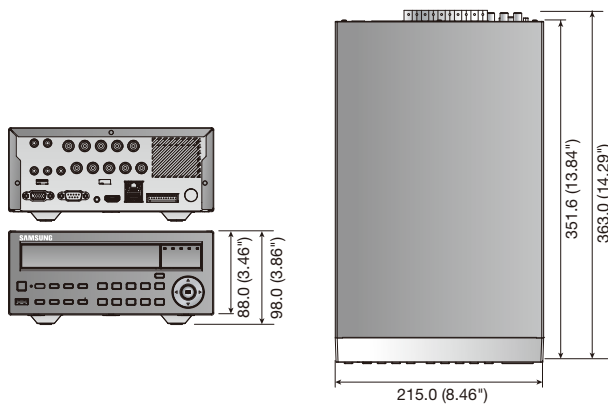

外形尺寸

单位: mm (inch)

规格/型号		SRD-476P
显示		
视频	输入	4路复合视频 0.5-1 Vpp, 75 ohm 阻抗
	分辨率	1280x576 PAL / 720x576
实时	帧率	100fps
	分辨率	1280x576 PAL / 704x576
	多屏显示	1/4/画中画/轮巡
性能		
操作系统	嵌入式	Linux
录像	压缩方式	H.264
	录像帧率	PAL: 高达 100fps @ 1280x576 回放50fps PAL: 高达 100fps @ 704x576 PAL: 高达 100fps @ 704x288 PAL: 高达 100fps @ 352x288
	模式	手动, 日程 (持续/事件), 事件(前/后), 时间间隔 (1-25 fps)
	事件	视频丢失, 移动侦测(等级 1-10), 报警, 场景变更(等级 1-3)
搜索回放	覆盖模式	可选 (停止/持续)
	报警前	最大 30 秒 (5,10,20,30 秒)
	报警后	最大6小时 (5,10,20,30 秒, 1,3,5,10,20 分, 1,2,3,4,5,6小时)
	搜索模式	日期/时间, 事件, 备份, Pos, 移动侦测 (所有搜索支持预览功能)
网络4 (IPV4)	回放功能	快速/快退 (x2,x4,x8,x16,x32,x64) 后退播放只有帧 慢进/慢退 (x1/2,x1/4,x1/8) 帧进/帧退(x2, x4,x8,x16,x32,x64) 后退播放只有帧
	传输速度	4CIF/2CIF/CIF 100fps PAL
	带宽	高达16Mbps
	带宽控制	可选
智能手机	码流	H.264(4CIF/2CIF/CIF 可选)
	最大远程用户	搜索(3个)/实时单播(10个)/实时组播(20个)
	协议支持	TCP/IP,DHCP,PPPoE,SMTP,NTTP,HTTP,DDNS,RTP,RTSP,SNMP
	监视	Smart viewer, Webviewer, SSM
储存	平台	Android, iOS
	协议支持	RTP,RTSP,HTTP,CGI
	最大远程用户	实时(1个)
	内部 HDD	最大 2个 SATA HDDs
安全	USB (备份)	2 USB 端口
	文件格式 (备份)	BU(DVR 播放器), EXE(包括播放器), AVI
	密码保护	1 个管理员, 10个组, 每组10个用户
数据授权	水印	
界面		
监视器	VGA	1 VGA (1,280x720, 1,280x1,024, 1,920x,080)
	HDMI	1个 HDMI (1,280x720, 1,280x1024, 1,920x1,080)
	重点输出 (复合)	2路 支持OSD, 支持多种显示模式
音频	环通输出	4路
	输入/输出	4路线性输入 / 1路线性输出
	压缩方式	G.711
报警	取样频率	8KHz
	输入/输出	4路输入(常闭/常开) /2路继电器输出 (常闭/常开), 频率: 30V DC/2A, 250V AC/0.25A
	远程通知	通过e-mail远程通知
连接	以太网	1 RJ45 10/100/1000 Base-T
	串行接口	RS-232/RS-485 (半双工, 快球控制), 三星系统键盘
	USB	USB 2.0, 2个 端口
	应用支持	远程控制器
基本特性	RS-485协议	Samsung-E/T, Pelco-D/P, Panasonic, Phillips, AD, DIAMOND, ERNA, KALATEL, VCL TP, VICON, ELMO
	同轴协议	Samsung CCVC, Pelco-C
电气	输入电压/电流	DC12V 适配器,4A,100-250VAC, 50-60Hz, 55 W
	功率	最大20W (含 1x HDD)
环境	工作温度/湿度	+0°C ~ +40°C (+32°F ~ +104°F) / 20% ~ 85% RH
	尺寸 (宽 x高 x 深)	215 x 88 x 352 mm
外观特性	重量 (带硬盘)	约3.7 kg
语言		英, 法, 德, 西, 意, 俄, 波, 捷, 土, 荷, 葡, 瑞, 丹, 罗, 塞, 克, 匈, 希, 芬, 挪, 韩, 日, 中 (繁), 泰, 台 (25 国语言)

模拟摄像机

云台

镜头

DVR

监视器

控制器

附件

行业解决问题